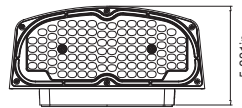

Dimensions & Weight

GKOWP10: 27W & 40W

Weight: 27W: 3.35lb.
40W: 3.57lb.

GKOWP10: 67W & 80W

Weight: 67W: 6.90lb.
80W: 7.80lb.

Ordering Information

Slim Full Cutoff Wall Pack Series GKOWP10					Example: GKOWP1080W27V50KDP0D		
Fixture Type	Wattage	Voltage	CCT	Finish	Photocell (Optional)	Dimmable (Optional)	
<input type="checkbox"/>	<input type="checkbox"/>	<input type="checkbox"/>	<input type="checkbox"/>	<input type="checkbox"/>	<input type="checkbox"/>	<input type="checkbox"/>	
GKOWP10	27W 40W 65W 80W	27V 120-277V	40K 4000K 50K 5000K	D Dark Bronze B Black W White	P0 120-277V Photocell Blank Without Photocell	D 1-10V Dimmable Blank Non-Dimmable	