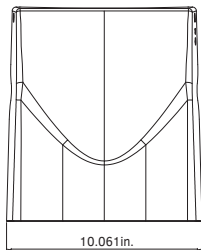

Dimensions & Weight

GKOWP10: 27W & 40W

Weight: 27W: 3.35lb.
40W: 3.57lb.

GKOWP10: 67W & 80W

Weight: 67W: 6.90lb.
80W: 7.80lb.

Ordering Information

Slim Full Cutoff Wall Pack Series GKOWP10					Example: GKOWP1080W27V50KDP0D		
Fixture Type	Wattage	Voltage	CCT	Finish	Photocell (Optional)	Dimmable (Optional)	
<input type="checkbox"/>	<input type="checkbox"/>	<input type="checkbox"/>	<input type="checkbox"/>	<input type="checkbox"/>	<input type="checkbox"/>	<input type="checkbox"/>	
GKOWP10	27W 40W 65W 80W	27V 120-277V	40K 4000K 50K 5000K	D Dark Bronze B Black W White	P0 120-277V Photocell Blank Without Photocell	D 1-10V Dimmable Blank Non-Dimmable	