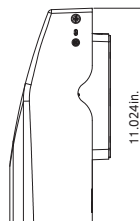

Dimensions & Weight

GKOWP10: 27W & 40W

Weight: 27W: 3.35lb.
40W: 3.57lb.

GKOWP10: 67W & 80W

Weight: 67W: 6.90lb.
80W: 7.80lb.

Ordering Information

Slim Full Cutoff Wall Pack Series GKOWP10					Example: GKOWP1080W27V50KDP0D		
Fixture Type	Wattage	Voltage	CCT	Finish	Photocell (Optional)	Dimmable (Optional)	
<input type="checkbox"/>	<input type="checkbox"/>	<input type="checkbox"/>	<input type="checkbox"/>	<input type="checkbox"/>	<input type="checkbox"/>	<input type="checkbox"/>	
GKOWP10	27W 40W 65W 80W	27V 120-277V	40K 4000K 50K 5000K	D Dark Bronze B Black W White	P0 120-277V Photocell Blank Without Photocell	D 1-10V Dimmable Blank Non-Dimmable	