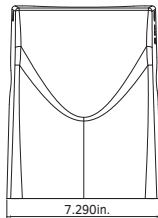

Dimensions & Weight

GKOWP10: 27W & 40W

Weight: 27W: 3.35lb.
40W: 3.57lb.

GKOWP10: 67W & 80W

Weight: 67W: 6.90lb.
80W: 7.80lb.

Ordering Information

Slim Full Cutoff Wall Pack Series GKOWP10					Example: GKOWP1080W27V50KDP0D		
Fixture Type	Wattage	Voltage	CCT	Finish	Photocell (Optional)	Dimmable (Optional)	
<input type="checkbox"/>	<input type="checkbox"/>	<input type="checkbox"/>	<input type="checkbox"/>	<input type="checkbox"/>	<input type="checkbox"/>	<input type="checkbox"/>	
GKOWP10	27W 40W 65W 80W	27V 120-277V	40K 4000K 50K 5000K	D Dark Bronze B Black W White	P0 120-277V Photocell Blank Without Photocell	D 1-10V Dimmable Blank Non-Dimmable	